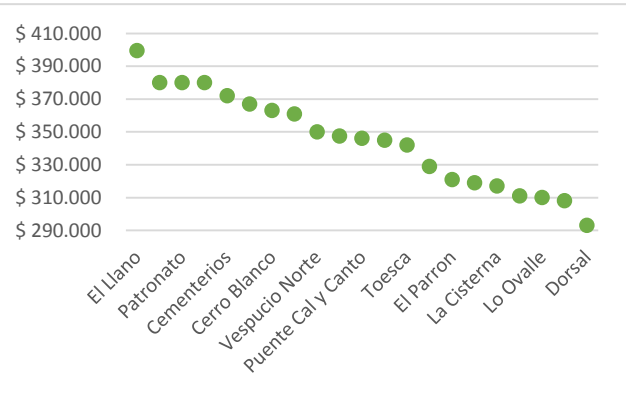

GREEN FIGURES

Estudio distribución de arriendo – Línea Metro 12 de Noviembre 2018

Valor promedio de arriendo UF/mes por Línea

Distribución de arriendos Línea - Metro

Valor promedio de arriendos por superficie en estaciones línea de metro a octubre 2018.

Distribución por Valor línea 1

Distribución por Valor línea 2

Tablas dinámicas por superficie, Línea 1

Tabla dinámica por superficie, Línea 2

Plano valor de arriendo por estaciones de metro