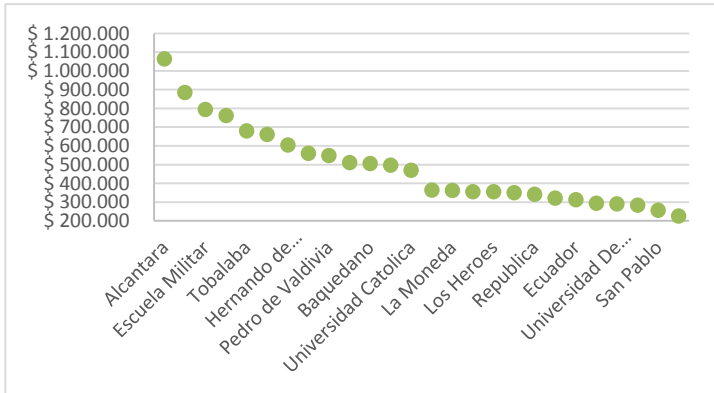

GREEN FIGURES

Estudio distribución de arriendo – Línea Metro 12 de Noviembre 2018

Valor promedio de arriendo UF/mes por Línea

Distribución de arriendos Línea - Metro

Valor promedio de arriendos por superficie en estaciones línea de metro a octubre 2018.

Distribución por Valor línea 1

Distribución por Valor línea 2

Tablas dinámicas por superficie, Línea 1

Tabla dinámica por superficie, Línea 2

Plano valor de arriendo por estaciones de metro