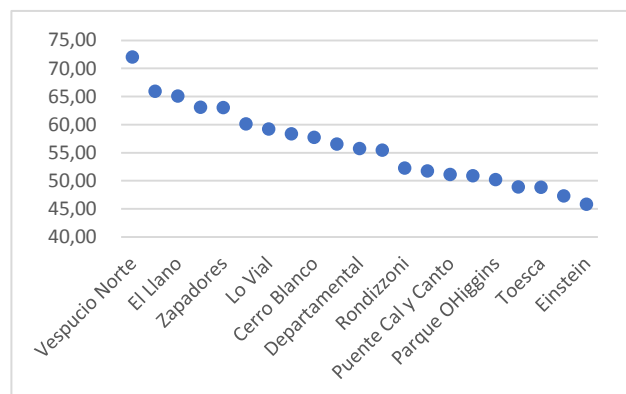

GREEN FIGURES

Estudio distribución de arriendo – Línea Metro 12 de Noviembre 2018

Valor promedio de arriendo UF/mes por Línea

Distribución de arriendos Línea - Metro

Valor promedio de arriendos por superficie en estaciones línea de metro a octubre 2018.

Distribución por Valor línea 1

Distribución por Valor línea 2

Tablas dinámicas por superficie, Línea 1

Tabla dinámica por superficie, Línea 2

Plano valor de arriendo por estaciones de metro