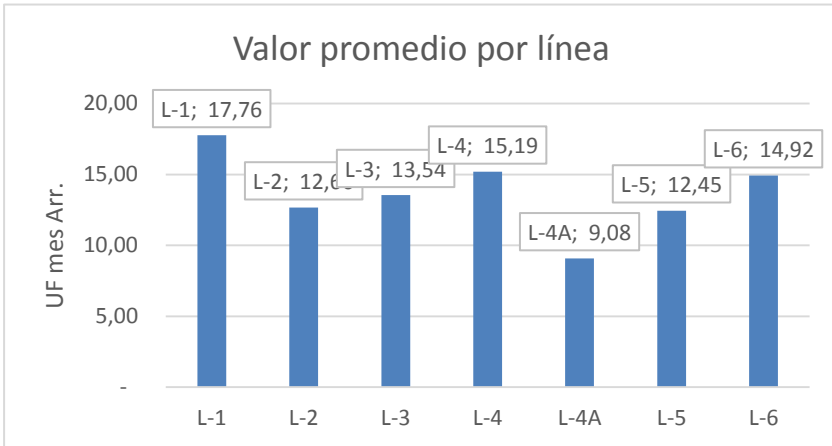

GREEN FIGURES

Estudio distribución de arriendo – Línea Metro 12 de Noviembre 2018

Valor promedio de arriendo UF/mes por Línea

Distribución de arriendos Línea - Metro

Valor promedio de arriendos por superficie en estaciones línea de metro a octubre 2018.

Distribución por Valor línea 1

Distribución por Valor línea 2

Tablas dinámicas por superficie, Línea 1

Tabla dinámica por superficie, Línea 2

Plano valor de arriendo por estaciones de metro