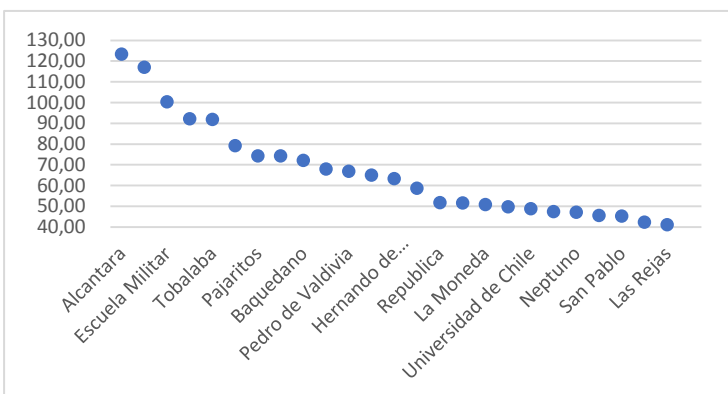

GREEN FIGURES

Estudio distribución de arriendo – Línea Metro 12 de Noviembre 2018

Valor promedio de arriendo UF/mes por Línea

Distribución de arriendos Línea - Metro

Valor promedio de arriendos por superficie en estaciones línea de metro a octubre 2018.

Distribución por Valor línea 1

Distribución por Valor línea 2

Tablas dinámicas por superficie, Línea 1

Tabla dinámica por superficie, Línea 2

Plano valor de arriendo por estaciones de metro